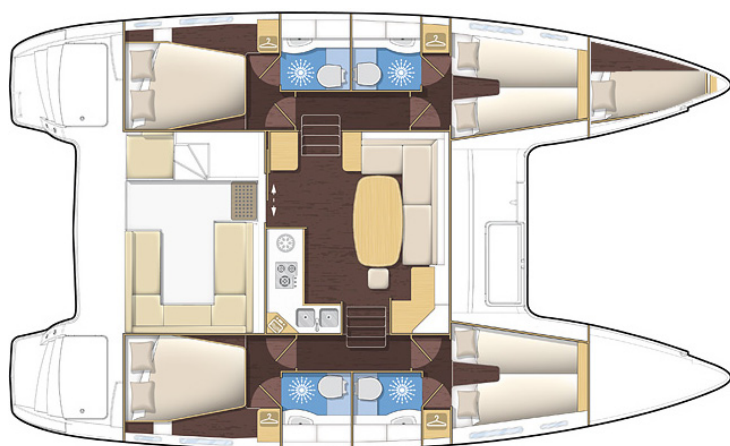

## Especificaciones

Eslora .....	11,97 m
Manga .....	7,25 m
Calado .....	1,21 m
Desplazamiento (CE) .....	10,22 t
Motorización .....	2x Yanmar 40 Hp
Combustible .....	diesel
Superficie vélica .....	95 m <sup>2</sup>
Capacidad de agua .....	630 l
Capacidad de carburante .....	280 l
Arquitectos .....	Van Peteghem Lauriot Prevost (VPLP)
Homologación CE .....	A (12 pers)