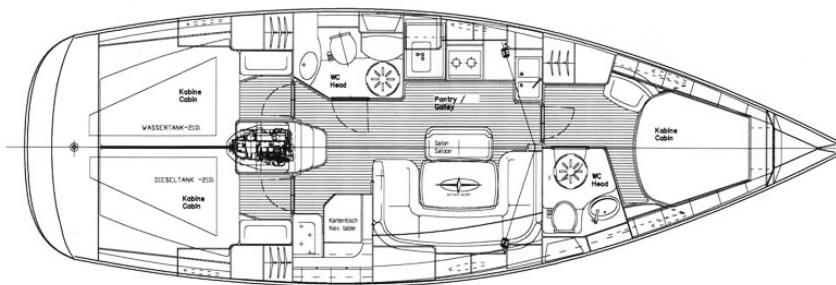

Charter Náutico

GRECOTOUR, SL. Ruiz 22, Madrid, CP 28004 SPAIN

Tel +34 91 445 5257 • Fax +34 91 448 8543 • www.grecotour.com • viajes@grecotour.es

Esta información no reviste valor contractual, tiene carácter exclusivamente informativo y puede variar en función del modelo, versión, año de fabricación, o error tipográfico.

BAVARIA YACHTS