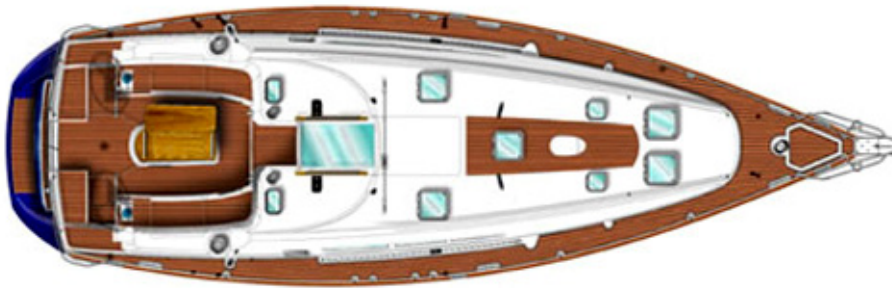

## especificaciones

Eslora total .....	13,72 m
Eslora casco .....	13,38 m
Manga total .....	4,37 m
Calado .....	1,65 m
Desplazamiento .....	9.900 kg
Longitud Mastil .....	16,52 m
Camarotes .....	4 dobles
Literas .....	10
Baños / Duchas .....	2 / 3
Motor .....	75 Hp Yanmar
Tipo combustible .....	diesel
Depósito combustible .....	240 ltr
Depósito agua .....	450 ltr
Superficie mayor .....	47,60 m
Superficie genova .....	53,00 m
Superficie total vela .....	100,60 m
Categoría .....	A10 / B12 / C14
Diseñadores .....	M. Lombard & Jeanneau Design

## equipamiento

GPS, radio VHF, Piloto Automático, Sonda corredera, Sonda profundidad, Equipo de viento, Molinete eléctrico del ancla, embarcación auxiliar con motor fueraborda, bimini, equipación de seguridad, radio CD.